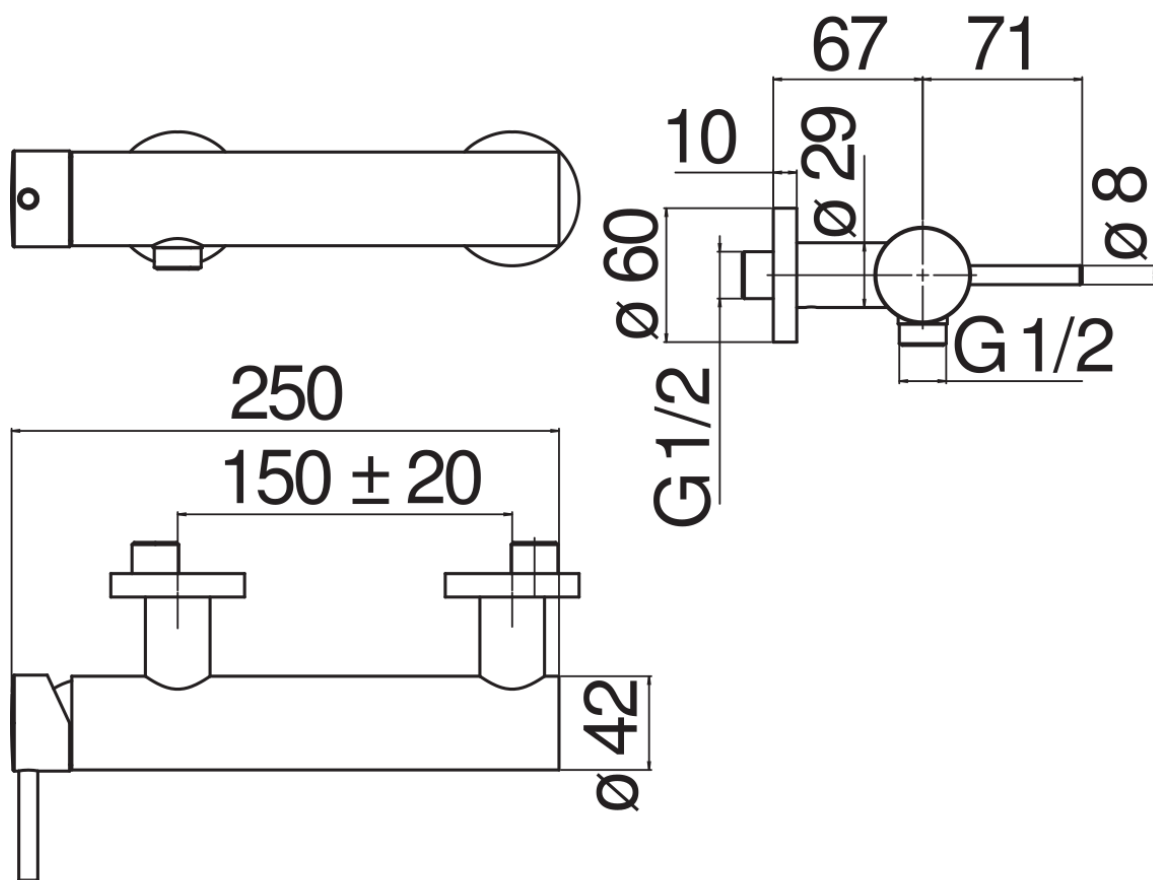

SPECIFICHE

Monocomando esterno

Velvet black

Uscita \varnothing 1/2"

Limitatore di portata con freno al 50%

Imballo: 41 x 21 x 7 cm / 0,00603 m³ / 2,23 kg

CERTIFICAZIONI

DIAGRAMMA DI PORTATA: ACQUA CALDA/FREDDA

DIAGRAMMA DI PORTATA: ACQUA MISCELATA