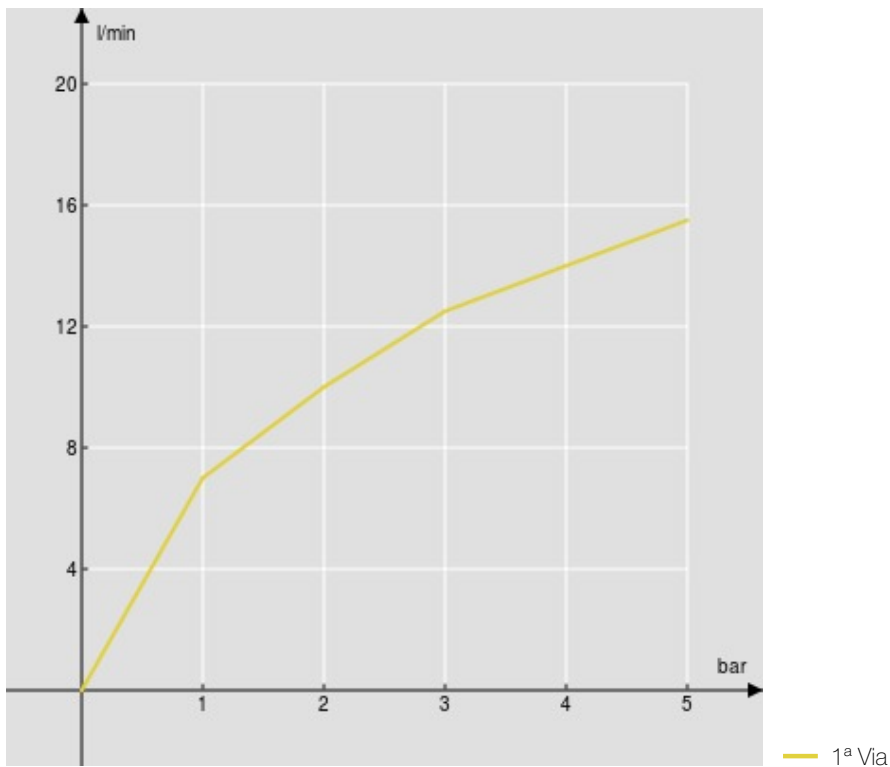

SPECIFICHE

Monocomando esterno

Velvet black

Uscita \varnothing 1/2"

Limitatore di portata con freno al 50%

Imballo: 41 x 21 x 7 cm / 0,00603 m³ / 2,23 kg

CERTIFICAZIONI

DIAGRAMMA DI PORTATA: ACQUA CALDA/FREDDA

DIAGRAMMA DI PORTATA: ACQUA MISCELATA